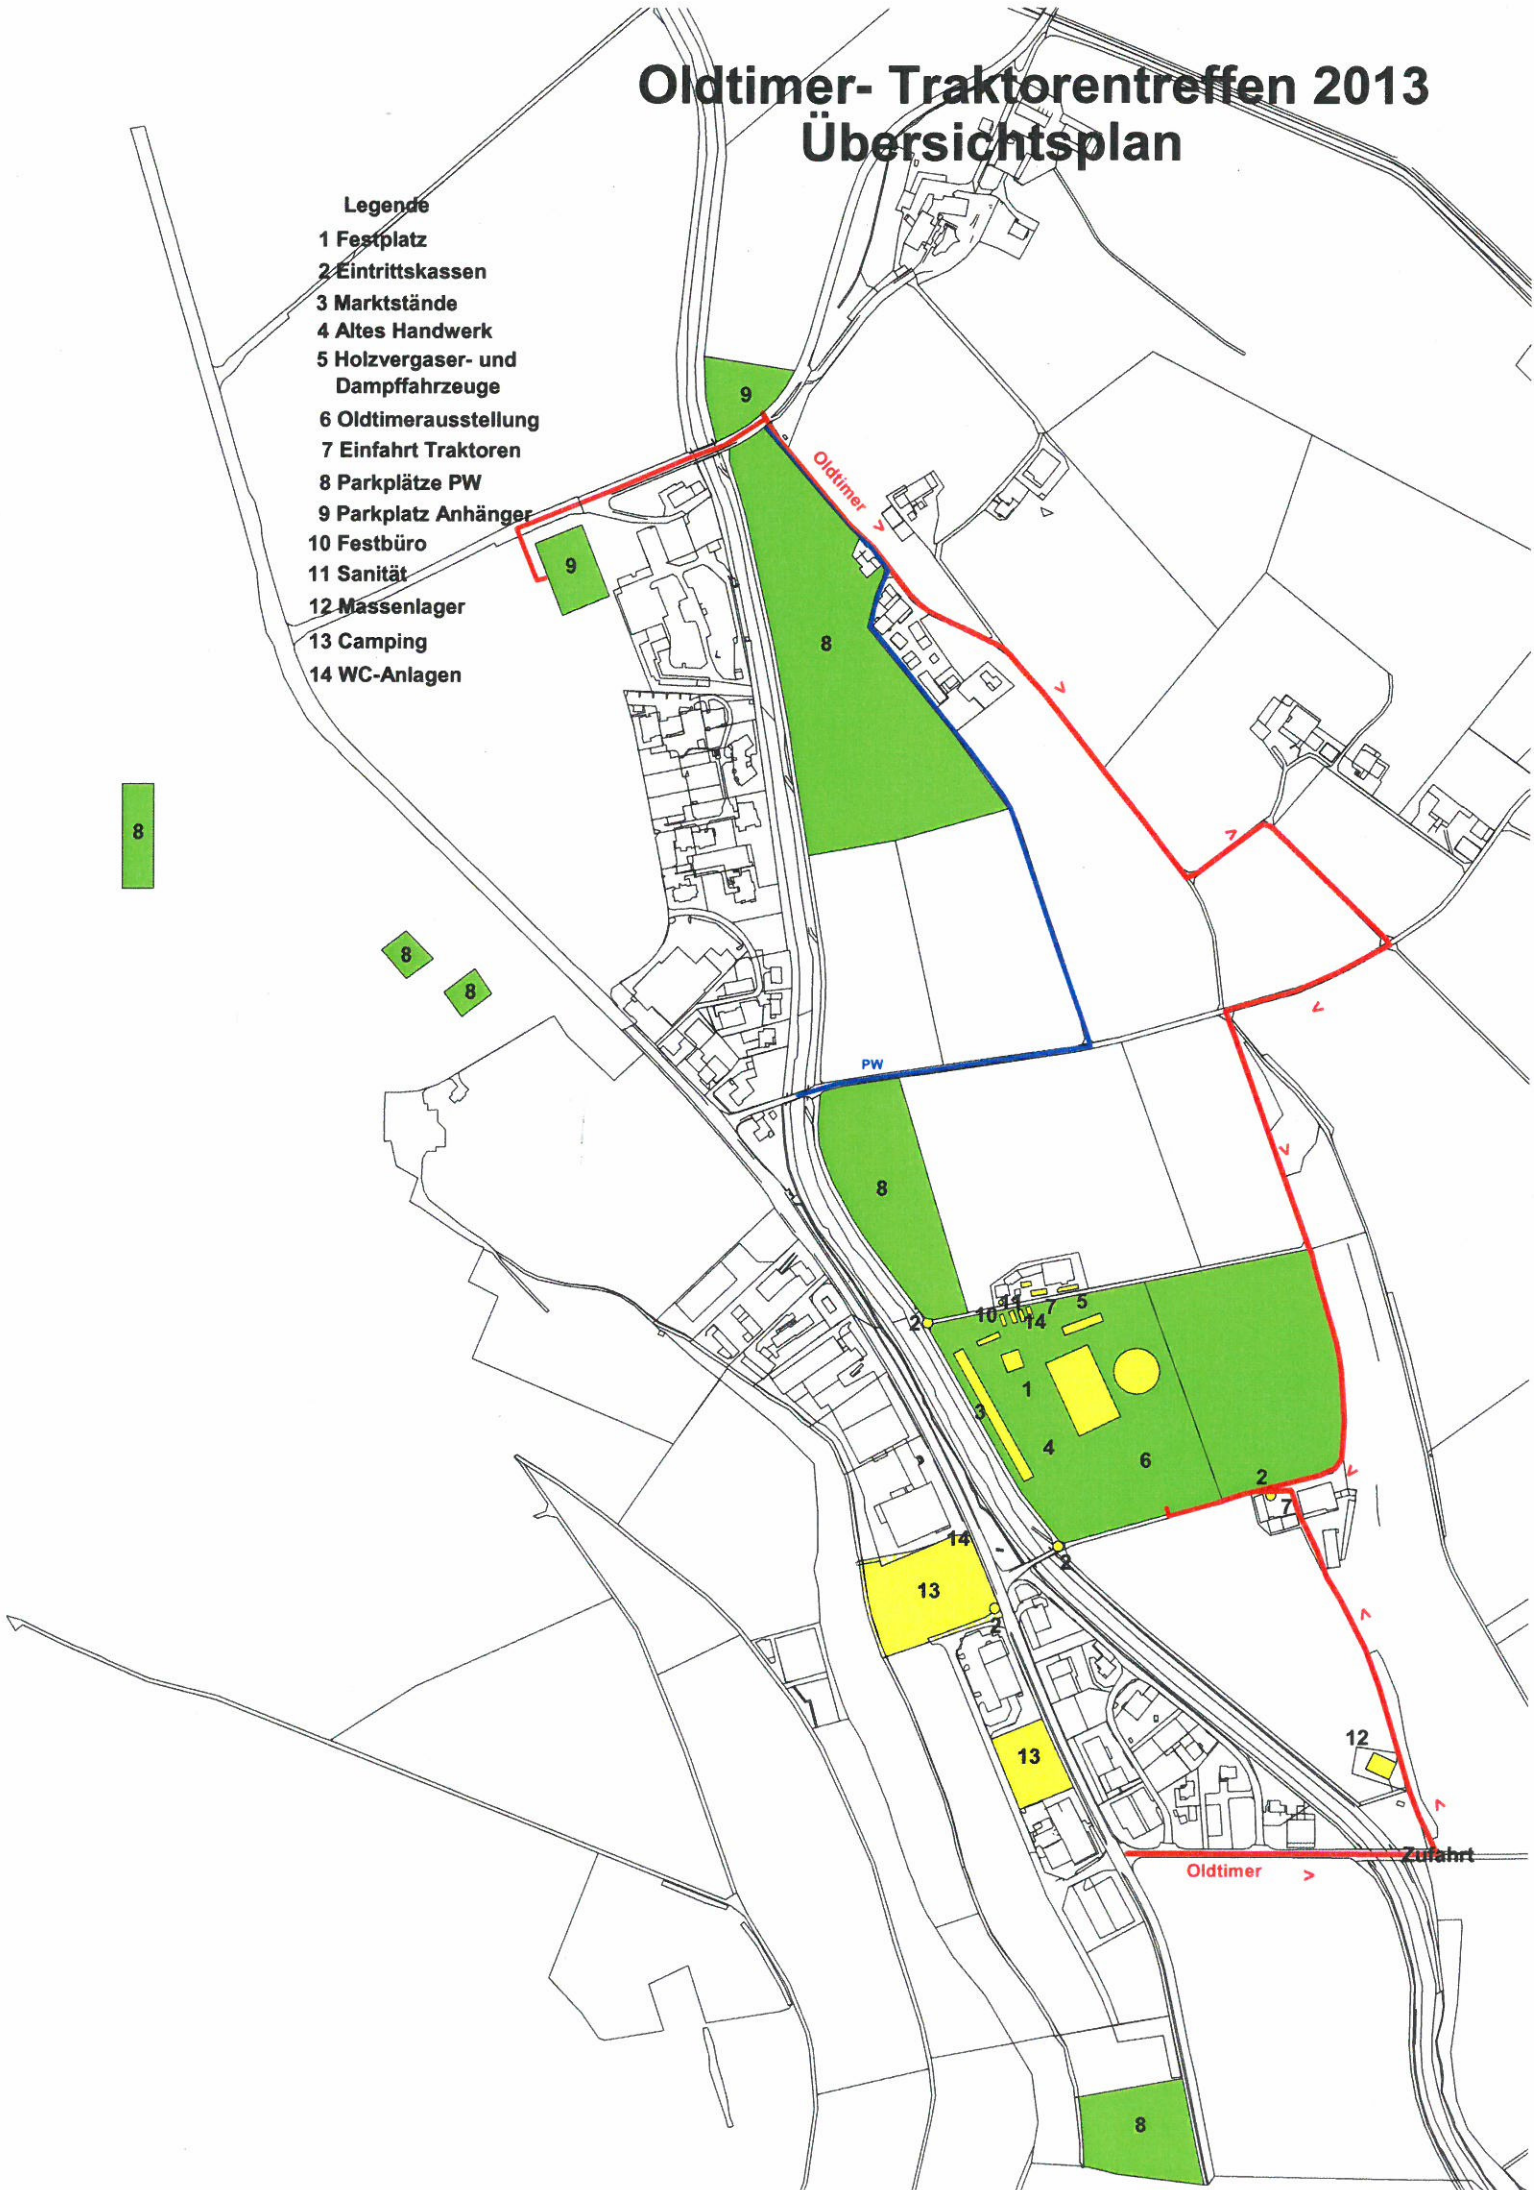

Oldtimer- Traktorentreffen 2013 Übersichtsplan

Legende

- 1 Festplatz
- 2 Eintrittskassen
- 3 Marktstände
- 4 Altes Handwerk
- 5 Holzvergaser- und Dampf Fahrzeuge
- 6 Oldtimerausstellung
- 7 Einfahrt Traktoren
- 8 Parkplätze PW
- 9 Parkplatz Anhänger
- 10 Festbüro
- 11 Sanität
- 12 Massenlager
- 13 Camping
- 14 WC-Anlagen

Oldtimer >

PW

Oldtimer >

Zufahrt